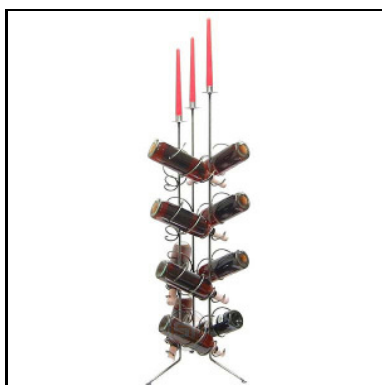

12ER WEINFLASCHENHALTER

Artikel-Nr. : **0728**
Preis in € : ** 39,99 €
ca. Maße in cm : 120x35x35
ca. Gewicht in KG : 1,80

5ER BODENLEUCHTER

Artikel-Nr. : **0732**
Preis in € : ** 34,99 €
ca. Maße in cm : 100x33x33
ca. Gewicht in KG : 2,20