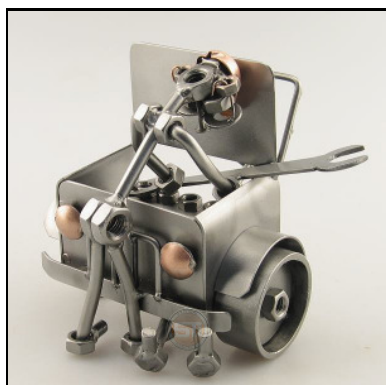

ARCHITEKT MIT VISITENKARTENHALTER

Artikel-Nr. : **0208V**
Preis in € : ** 33,99 €
ca. Maße in cm : 18x9x10
ca. Gewicht in KG : 0,39

GÄRTNER

Artikel-Nr. : **0209**
Preis in € : ** 23,99 €
ca. Maße in cm : 17x17x6
ca. Gewicht in KG : 0,40

AUTOMECHANIKER

Artikel-Nr. : **0210**
Preis in € : ** 28,99 €
ca. Maße in cm : 16x19x19
ca. Gewicht in KG : 0,85

AUTOMECHANIKER MIT VISITENKARTENHALTER

Artikel-Nr. : **0210V**
Preis in € : ** 38,99 €
ca. Maße in cm : 16x19x19
ca. Gewicht in KG : 0,85