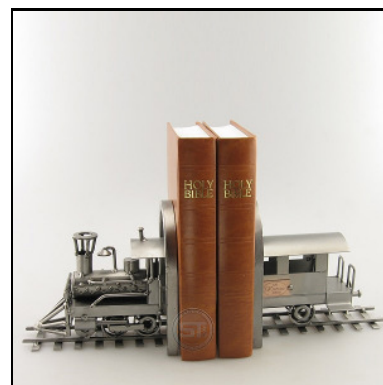

LOK BUCHSTÜTZEN

Artikel-Nr. : 0167
Preis in € : ** 49,99 €
ca. Maße in cm : 14x10x30
ca. Gewicht in KG : 1,35