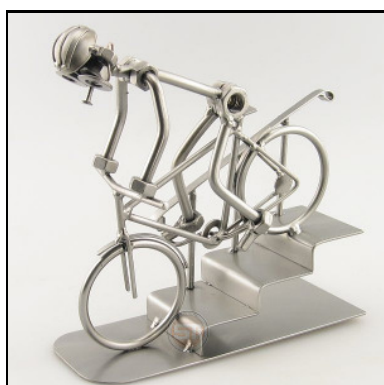

MOUNTAINBIKE

Artikel-Nr. : **0105**
Preis in € : ** 28,99 €
ca. Maße in cm : 20x17x16
ca. Gewicht in KG : 0,50

GO-KART

Artikel-Nr. : **0107**
Preis in € : ** 28,99 €
ca. Maße in cm : 10x20x12
ca. Gewicht in KG : 0,64