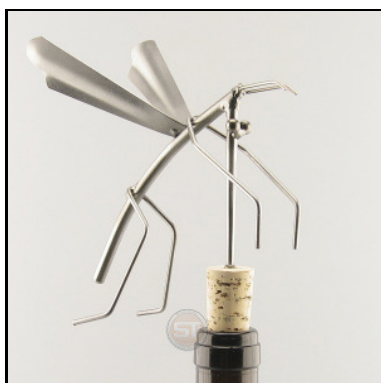

KORKEN 3ER SET

Artikel-Nr. : **0710**
Preis in € : ** 12,99 €
ca. Maße in cm : 9x4x13
ca. Gewicht in KG : 0,22

Stand : 31.07.2009

KORKEN

Artikel-Nr. : **0712**
Preis in € : ** 4,99 €
ca. Maße in cm : 7x4x3
ca. Gewicht in KG : 0,06

MOSKITO KORKEN

Artikel-Nr. : **0713**
Preis in € : ** 9,99 €
ca. Maße in cm : 12x14x11
ca. Gewicht in KG : 0,07

EULE

Artikel-Nr. : **0714**
Preis in € : ** 5,99 €
ca. Maße in cm : 7x3x3
ca. Gewicht in KG : 0,17