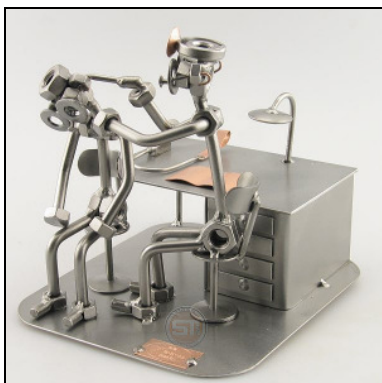

HNO-ARZT

Artikel-Nr. : **0260**
Preis in € : ** 33,99 €
ca. Maße in cm : 20x13x13
ca. Gewicht in KG : 0,35