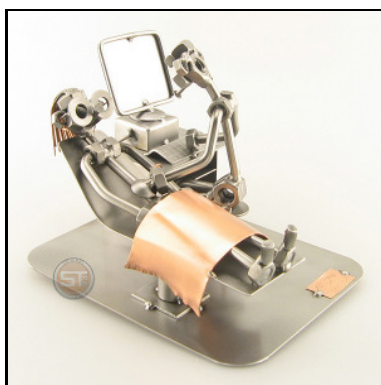

FRAUENARZT / GYNÄKOLOGE

Artikel-Nr. : 2223
Preis in € : ** 39,99 €
ca. Maße in cm :
ca. Gewicht in KG : 0,80