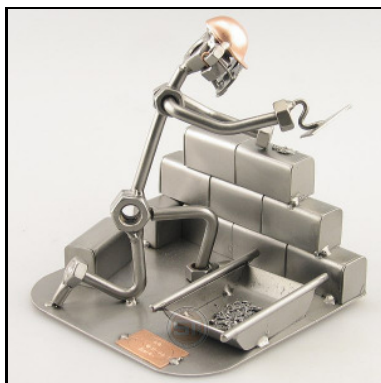

Stand : 31.07.2009

KAMERAMANN

Artikel-Nr. : **0219**
Preis in € : ** 23,99 €
ca. Maße in cm : 17x11x5
ca. Gewicht in KG : 0,35

RICHTER

Artikel-Nr. : **0220**
Preis in € : ** 28,99 €
ca. Maße in cm : 18x9x8
ca. Gewicht in KG : 0,31

ANSTREICHER

Artikel-Nr. : **0221**
Preis in € : ** 28,99 €
ca. Maße in cm : 23x8.5x6
ca. Gewicht in KG : 0,34

ANSTREICHER MIT VISITENKARTENHALTER

Artikel-Nr. : **0221V**
Preis in € : ** 38,99 €
ca. Maße in cm : 23x8.5x6
ca. Gewicht in KG : 0,34

MAURER

Artikel-Nr. : **0222**
Preis in € : ** 28,99 €
ca. Maße in cm : 16x7x11
ca. Gewicht in KG : 0,48

MAURER VISITENKARTENHALTER

Artikel-Nr. : **0222V**
Preis in € : ** 38,99 €
ca. Maße in cm : 16x7x11
ca. Gewicht in KG : 0,48