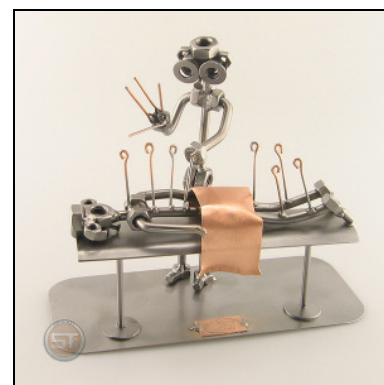

AKUPUNKTUR

Artikel-Nr. : 2224
Preis in € : ** 34,99 €
ca. Maße in cm :
ca. Gewicht in KG : 0,80