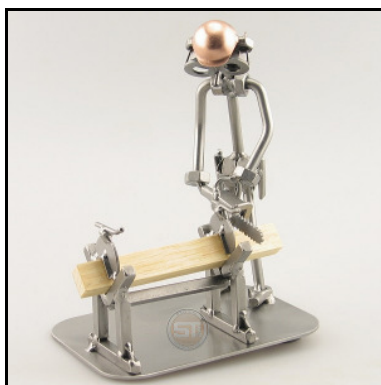

Stand : 31.07.2009

TENNIS WEINMANN

Artikel-Nr. : **1006**
Preis in € : ** 39,99 €
ca. Maße in cm : 33x14x12
ca. Gewicht in KG : 0,76

SCHWEIßER

Artikel-Nr. : **2201**
Preis in € : ** 28,99 €
ca. Maße in cm : 13x12x12
ca. Gewicht in KG : 0,50

MOTORRADMECHANIKER

Artikel-Nr. : **2203**
Preis in € : ** 33,99 €
ca. Maße in cm : 15x15x15
ca. Gewicht in KG : 1,00

CHEMIKER

Artikel-Nr. : **2200**
Preis in € : ** 28,99 €
ca. Maße in cm : 16x10x11
ca. Gewicht in KG : 0,55

SCHWEIßER VISITENKARTENHALTER

Artikel-Nr. : **2201V**
Preis in € : ** 38,99 €
ca. Maße in cm : 13x12x12
ca. Gewicht in KG : 0,50

ZIMMERMANN

Artikel-Nr. : **2204**
Preis in € : ** 28,99 €
ca. Maße in cm : 16x9x13
ca. Gewicht in KG : 0,40