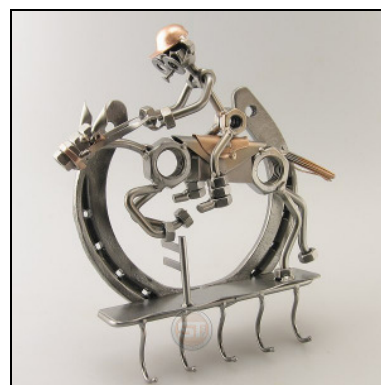

ROSE

Artikel-Nr. : **0766**
Preis in € : ** 7,99 €
ca. Maße in cm : 38x12x12
ca. Gewicht in KG : 0,12

4ER TEELICHT KUPFER

Artikel-Nr. : **0746**
Preis in € : ** 9,99 €
ca. Maße in cm : 74x42x13
ca. Gewicht in KG : 0,65

REITER SCHLÜSSELBRETT

Artikel-Nr. : **0758**
Preis in € : ** 39,99 €
ca. Maße in cm : 20x23x5
ca. Gewicht in KG : 1,20

ROSENSTÄNDER

Artikel-Nr. : **0766A**
Preis in € : ** 2,59 €
ca. Maße in cm : 6x6x6
ca. Gewicht in KG : 0,05