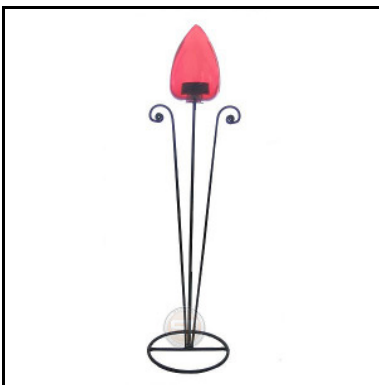

OBSTSCHALE PFLAUME

Artikel-Nr. : **0915**
Preis in € : ** 19,99 €
ca. Maße in cm : 37x23x22,5
ca. Gewicht in KG : 0,55

WEINFLASCHENHALTER FEUERWEHRMANN

Artikel-Nr. : **0897**
Preis in € : ** 39,99 €
ca. Maße in cm : 33x22x20
ca. Gewicht in KG : 1,00

OBSTSCHALE APFEL

Artikel-Nr. : **0913**
Preis in € : ** 19,99 €
ca. Maße in cm : 33x23,5x25
ca. Gewicht in KG : 0,65

LIEBESHERZ TEELICHTHALTER GROß

Artikel-Nr. : **0954**
Preis in € : ** 14,99 €
ca. Maße in cm : 56x15x15
ca. Gewicht in KG : 0,40