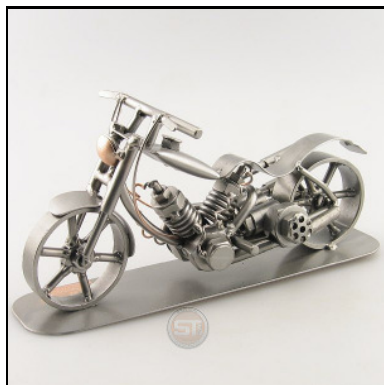

TRAKTOR BULLDOG

Artikel-Nr. : 0132
Preis in € : ** 99,99 €
 ca. Maße in cm : 15x25x14
 ca. Gewicht in KG : 3,00

Stand : 31.07.2009

LOK MINI

Artikel-Nr. : 0133
Preis in € : ** 48,99 €
 ca. Maße in cm : 14x27x7
 ca. Gewicht in KG : 1,10

ENTE CITROEN 2 CV

Artikel-Nr. : 0136
Preis in € : ** 49,99 €
 ca. Maße in cm : 10x28x12
 ca. Gewicht in KG : 1,30

HARLEY SPEZIAL

Artikel-Nr. : 0142
Preis in € : ** 43,99 €
 ca. Maße in cm : 11x25x7
 ca. Gewicht in KG : 0,93