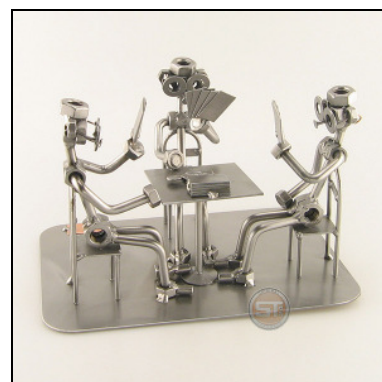

SKAT SPIELER

Artikel-Nr. : **0039**
Preis in € : ** 33,99 €
ca. Maße in cm : 13x9x21
ca. Gewicht in KG : 0,75