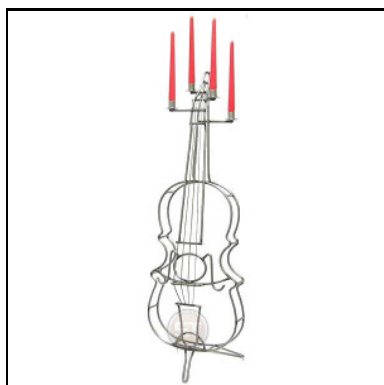

KONTRABASS KERZENLEUCHTER

Artikel-Nr. : **0731**
Preis in € : ** 49,99 €
ca. Maße in cm : 100x50x30
ca. Gewicht in KG : 1,80