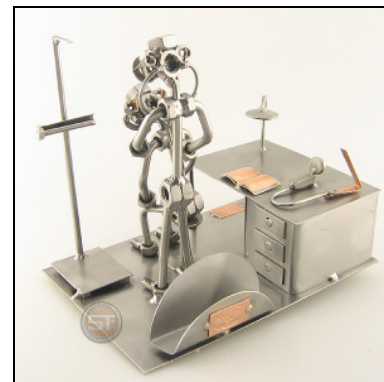

PRAKTISCHER ARZT VISITENKARTENHALTER

Artikel-Nr. : **0259V**
Preis in € : ** 43,99 €
ca. Maße in cm : 20x20x8
ca. Gewicht in KG : 0,72