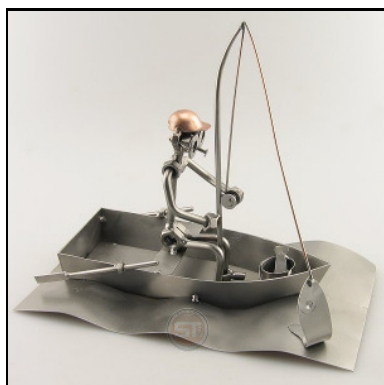

ANGLER MIT BOOT

Artikel-Nr. : **0338**
Preis in € : ** 33,99 €
ca. Maße in cm : 16x29x19
ca. Gewicht in KG : 0,70