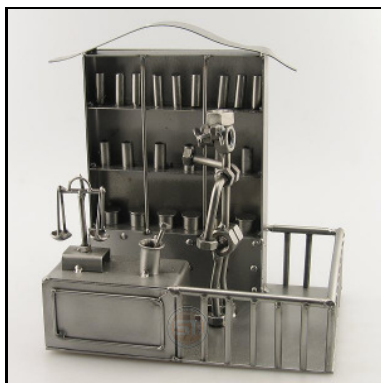

APOTHEKER

Artikel-Nr. : 0235
Preis in € : ** 43,99 €
 ca. Maße in cm : 21x21x21
 ca. Gewicht in KG : 2,20

KOCH HAKEN

Artikel-Nr. : 0239
Preis in € : ** 33,99 €
 ca. Maße in cm : 27x5x15
 ca. Gewicht in KG : 1,20