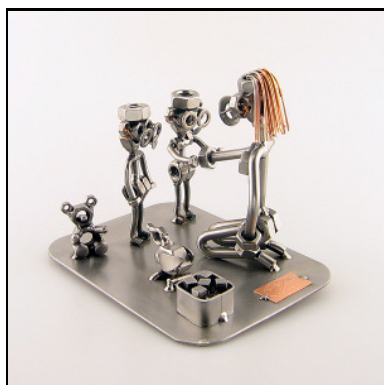

PHYSIOTHERAPEUT VISITENKARTENHALTER

Artikel-Nr. : 2226V
Preis in € : ** 44,99 €
ca. Maße in cm :
ca. Gewicht in KG : 0,80

MANIKÜRE

Artikel-Nr. : 2227
Preis in € : ** 39,99 €
ca. Maße in cm :
ca. Gewicht in KG : 0,80

Stand : 31.07.2009

TÄTOWIERER

Artikel-Nr. : 2228
Preis in € : ** 33,99 €
 ca. Maße in cm :
 ca. Gewicht in KG : 0,80

KFZ-MECHATRONIKER

Artikel-Nr. : 2234
Preis in € : ** 37,99 €
 ca. Maße in cm :
 ca. Gewicht in KG : 0,80

ERZIEHERIN

Artikel-Nr. : 2237
Preis in € : ** 34,99 €
 ca. Maße in cm :
 ca. Gewicht in KG : 0,80

PEDIKÜRE

Artikel-Nr. : 2229
Preis in € : ** 34,99 €
 ca. Maße in cm :
 ca. Gewicht in KG : 0,80

PERSONAL TRAINER

Artikel-Nr. : 2235
Preis in € : ** 33,99 €
 ca. Maße in cm :
 ca. Gewicht in KG : 0,80

ERZIEHERIN

Artikel-Nr. : 2238
Preis in € : ** 34,99 €
 ca. Maße in cm :
 ca. Gewicht in KG : 0,80

KOSMETIKERIN/VISAGISTIN