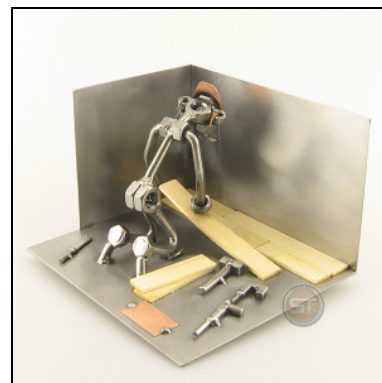

PARKETTVERLEGER

Artikel-Nr. : 2220
Preis in € : ** 39,99 €
ca. Maße in cm :
ca. Gewicht in KG : 0,80