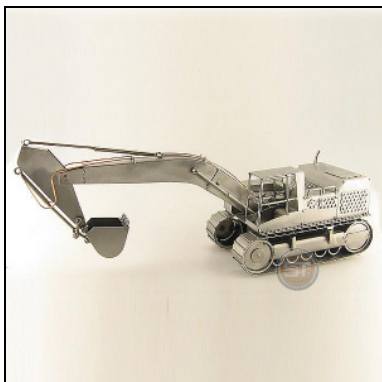

Stand : 31.07.2009

SCHAUFELBAGGER

Artikel-Nr. : 0168
Preis in € : ** 99,99 €
ca. Maße in cm : 28x15x49
ca. Gewicht in KG : 2,50