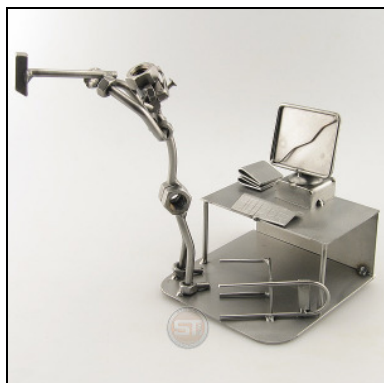

PC-CRASH

Artikel-Nr. : **0246**
Preis in € : ** 28,99 €
ca. Maße in cm : 12x20x19
ca. Gewicht in KG : 0,65