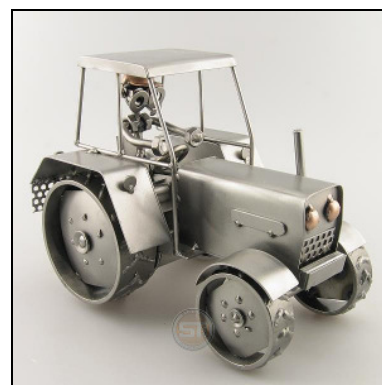

TRAKTOR GROSS

Artikel-Nr. : 0124
Preis in € : ** 69,99 €
 ca. Maße in cm : 20x27x15
 ca. Gewicht in KG : 3,00

JEEP BIG

Artikel-Nr. : 0128
Preis in € : ** 49,99 €
 ca. Maße in cm : 16x26x16
 ca. Gewicht in KG : 2,00