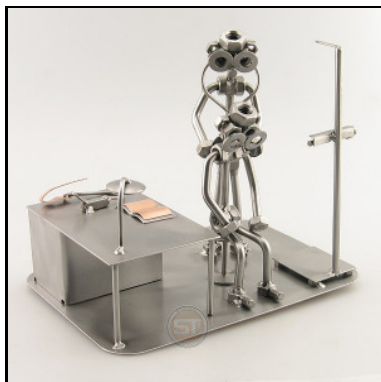

PRAKTISCHER ARZT

Artikel-Nr. : **0259**
Preis in € : ** 33,99 €
ca. Maße in cm : 20x20x8
ca. Gewicht in KG : 0,72