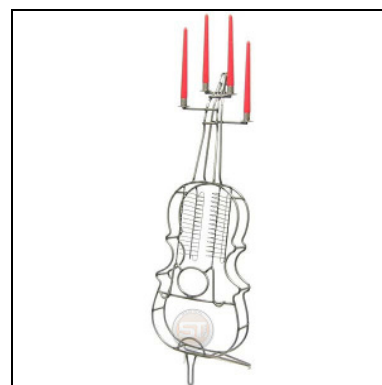

KONTRABASS CD-STÄNDER

Artikel-Nr. : **0774**
Preis in € : ** 52,99 €
ca. Maße in cm : 100x50x30
ca. Gewicht in KG : 1,80