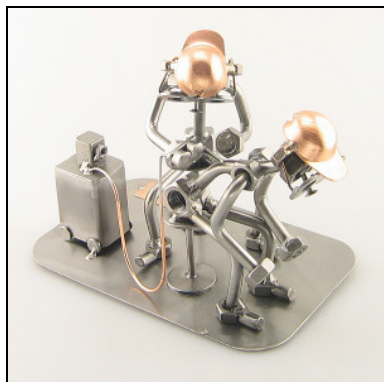

Stand : 31.07.2009

TÄTOWIERER

Artikel-Nr. : 2228
Preis in € : ** 33,99 €
ca. Maße in cm :
ca. Gewicht in KG : 0,80