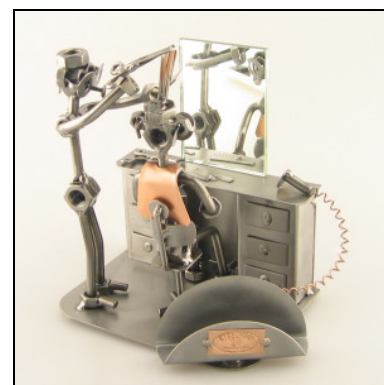

FRISEUR MIT SPIEGEL VISITENKARTENHALTER

Artikel-Nr. : **0270V**
Preis in € : ** 49,99 €
ca. Maße in cm : 18x10x13
ca. Gewicht in KG : 1,00