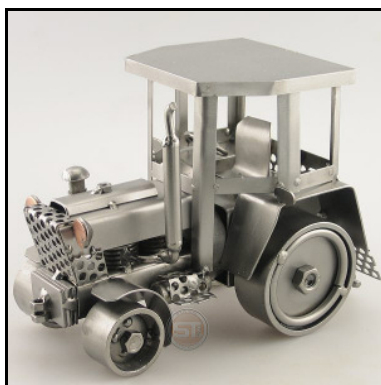

TRAKTOR KLEIN

Artikel-Nr. : 0131
Preis in € : ** 54,99 €
ca. Maße in cm : 14x21x10
ca. Gewicht in KG : 1,53