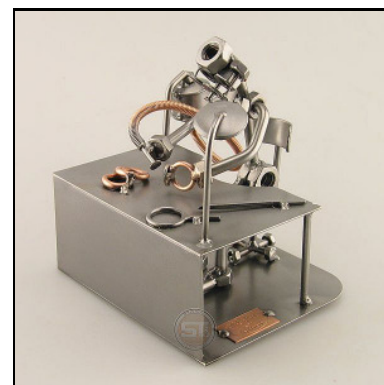

ELEKTRIKER MIT BLITZ VISITENKARTENHALTER

Artikel-Nr. : **2209V**
Preis in € : ** 38,99 €
ca. Maße in cm : 22x10,5x10,5
ca. Gewicht in KG : 0,60

VERKEHRSPOLIZIST

Artikel-Nr. : **2210**
Preis in € : ** 23,99 €
ca. Maße in cm : 18,5x9x9
ca. Gewicht in KG : 0,35

FEUERWEHRMANN MIT LEITER

Artikel-Nr. : **2211**
Preis in € : ** 28,99 €
ca. Maße in cm : 19x12x12
ca. Gewicht in KG : 0,50

FEUERWEHRMANN MIT SCHLAUCH

Artikel-Nr. : **2212**
Preis in € : ** 28,99 €
ca. Maße in cm : 14x14x8
ca. Gewicht in KG : 0,30

FAHRRADMECHANIKER

Artikel-Nr. : **2213**
Preis in € : ** 28,99 €
ca. Maße in cm : 14x8,5x26
ca. Gewicht in KG : 0,36

GOLDSCHMIED

Artikel-Nr. : **2214**
Preis in € : ** 32,99 €
ca. Maße in cm : 13x13x11
ca. Gewicht in KG : 0,70