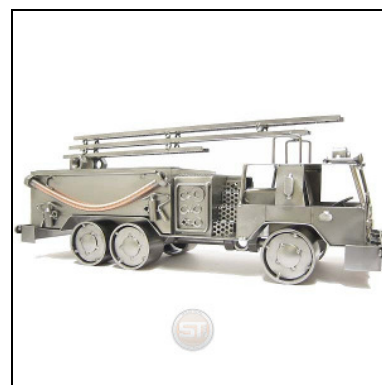

FEUERWEHR MAXI

Artikel-Nr. : **0116**
Preis in € : ** 99,99 €
ca. Maße in cm : 20x50x18
ca. Gewicht in KG : 6,00