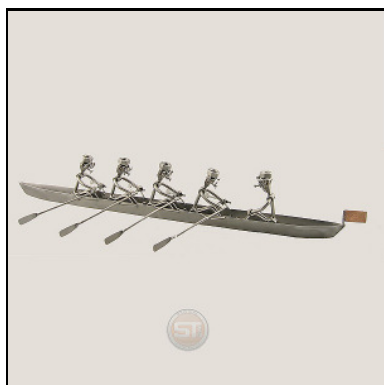

4ER-RUDERER

Artikel-Nr. : **0385**
Preis in € : ** 59,99 €
ca. Maße in cm : 9x59x24
ca. Gewicht in KG : 0,85