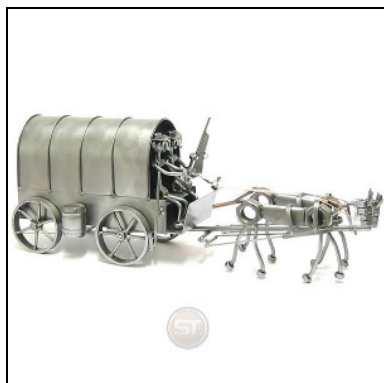

PLANENWAGEN

Artikel-Nr. : 0125
Preis in € : ** 99,99 €
ca. Maße in cm : 22x58x20
ca. Gewicht in KG : 2,50