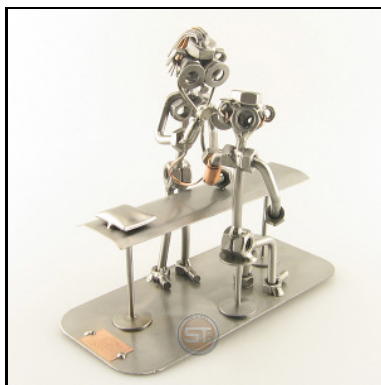

ARZTHELFERIN

Artikel-Nr. : 2225
Preis in € : ** 34,99 €
ca. Maße in cm :
ca. Gewicht in KG : 0,80