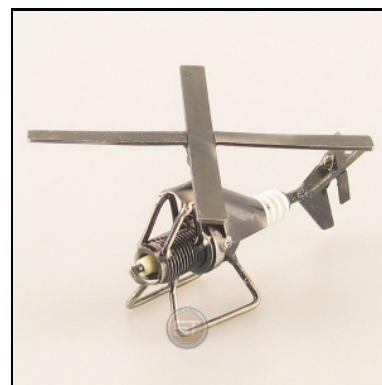

HUBSCHRAUBER MINI

Artikel-Nr. : **0787**
Preis in € : ** 7,99 €
ca. Maße in cm : 5x8x8
ca. Gewicht in KG : 0,07

Stand : 31.07.2009

WEINFLASCHENHALTER SEEMANN

Artikel-Nr. : **0788**
Preis in € : ** 34,99 €
ca. Maße in cm : 33x14x12
ca. Gewicht in KG : 1,00