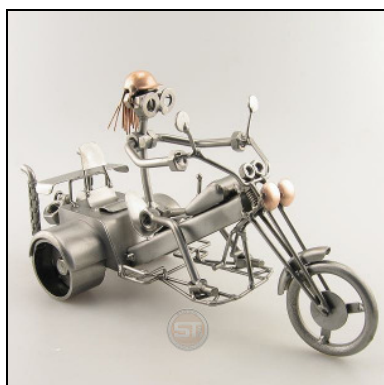

Stand : 31.07.2009

TRIKE

Artikel-Nr. : **0111**
Preis in € : ** 43,99 €
ca. Maße in cm : 15x27x9
ca. Gewicht in KG : 1,10