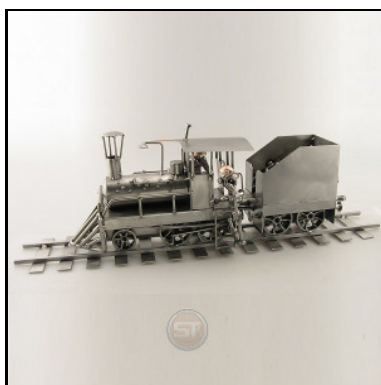

LOK MAXI

Artikel-Nr. : **0112**
Preis in € : ** 99,99 €
ca. Maße in cm : 20x52x14
ca. Gewicht in KG : 6,00