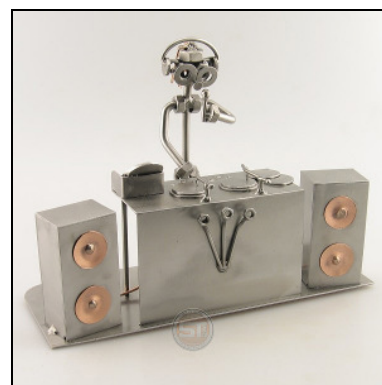

DISKJOCKEY

Artikel-Nr. : **0414**
Preis in € : ** 39,99 €
ca. Maße in cm : 19x10x25
ca. Gewicht in KG : 1,10