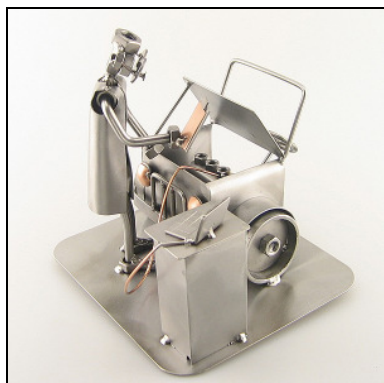

KFZ-MECHATRONIKER

Artikel-Nr. : 2234
Preis in € : ** 37,99 €
ca. Maße in cm :
ca. Gewicht in KG : 0,80