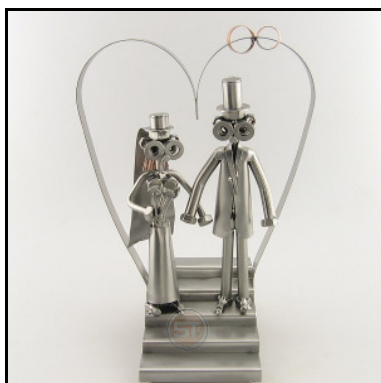

HOCHZEITSPAAR MIT HERZ

Artikel-Nr. : **0043**
Preis in € : ** 43,99 €
ca. Maße in cm : 25x21,5x14,5
ca. Gewicht in KG : 1,05