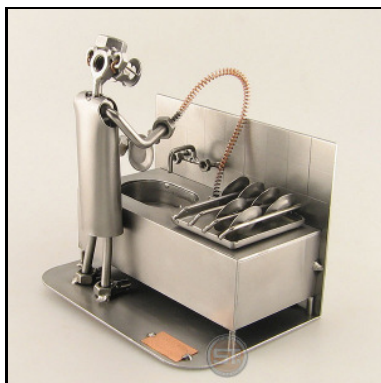

CHIROPRAKTIKER

Artikel-Nr. : 2221
Preis in € : ** 34,99 €
 ca. Maße in cm :
 ca. Gewicht in KG : 0,80

AUFZUGSMONTEUR

Artikel-Nr. : 2216
Preis in € : ** 59,99 €
 ca. Maße in cm : 22x12x18
 ca. Gewicht in KG : 1,00

TELLERWÄSCHER

Artikel-Nr. : 2219
Preis in € : ** 39,99 €
 ca. Maße in cm : 16x16x11
 ca. Gewicht in KG : 0,80

CHIROPRAKTIKER MIT VISITENKARTENHALTER

Artikel-Nr. : 2221V
Preis in € : ** 44,99 €
 ca. Maße in cm :
 ca. Gewicht in KG : 0,80