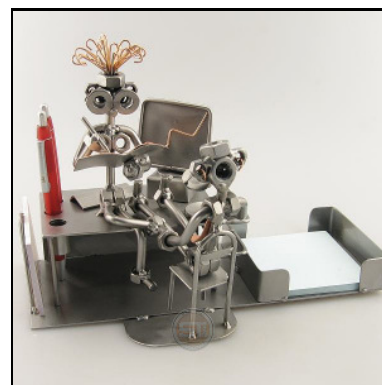

PC-BÜRO 2 PERSONEN

Artikel-Nr. : 0240
Preis in € : ** 39,99 €
ca. Maße in cm : 18x10x26
ca. Gewicht in KG : 1,10