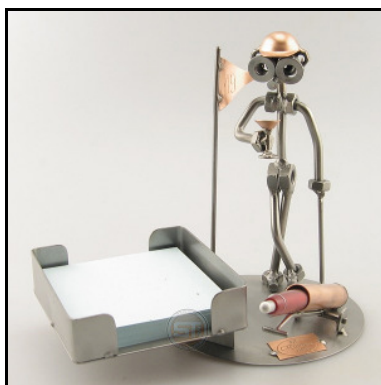

GOLF BÜRODEKO

Artikel-Nr. : **0375**
Preis in € : ** 33,99 €
ca. Maße in cm : 18x14x18
ca. Gewicht in KG : 0,50