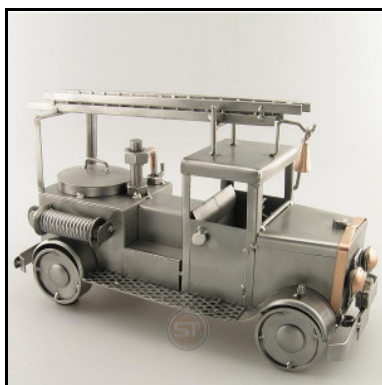

FEUERWEHR OLDTIMER

Artikel-Nr. : 0166
Preis in € : ** 59,99 €
ca. Maße in cm : 12x17x28
ca. Gewicht in KG : 1,00