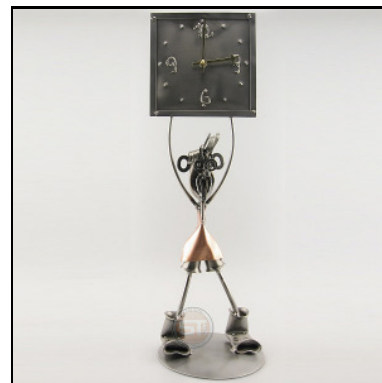

HARRY STANDUHR

Artikel-Nr. : **0800**
Preis in € : ** 49,99 €
ca. Maße in cm : 55x19x19
ca. Gewicht in KG : 1,70