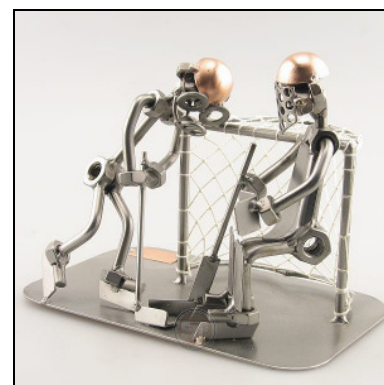

EISHOCKEY

Artikel-Nr. : **0325**
Preis in € : ** 39,99 €
ca. Maße in cm : 14x11x17
ca. Gewicht in KG : 0,65