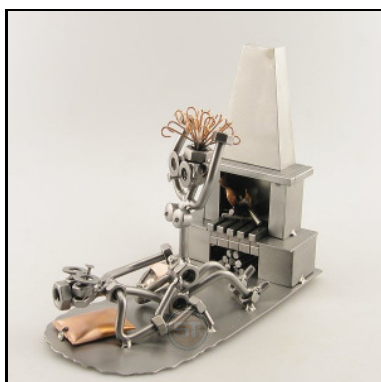

LIEBESKAMIN

Artikel-Nr. : **0038**
Preis in € : ** 39,99 €
ca. Maße in cm : 18x22x11
ca. Gewicht in KG : 1,25