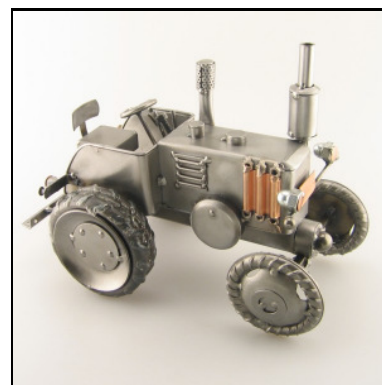

TRAKTOR BULLDOG

Artikel-Nr. : 0132
Preis in € : ** 99,99 €
ca. Maße in cm : 15x25x14
ca. Gewicht in KG : 3,00