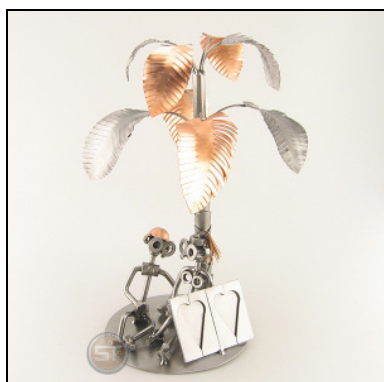

PALMENPAAR MIT BILDERRAHMEN

Artikel-Nr. : **0065**
Preis in € : ** 49,99 €
ca. Maße in cm : 31x21x21
ca. Gewicht in KG : 0,60