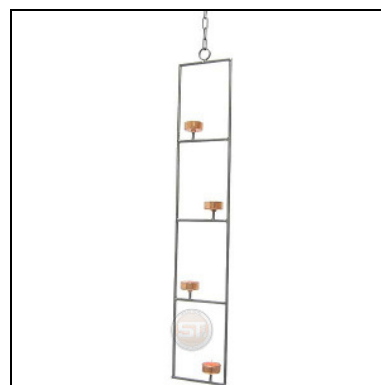

4ER TEELICHT KUPFER

Artikel-Nr. : **0746**
Preis in € : ** 9,99 €
ca. Maße in cm : 74x42x13
ca. Gewicht in KG : 0,65