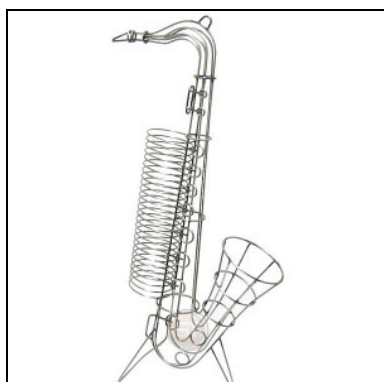

SAXOFON CD-STÄNDER

Artikel-Nr. : **0775**
Preis in € : ** 49,99 €
ca. Maße in cm : 90x50x25
ca. Gewicht in KG : 1,80