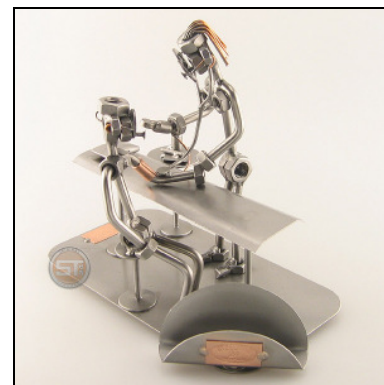

AKUPUNKTUR MIT VISITENKARTENHALTER

Artikel-Nr. : 2224V
Preis in € : ** 44,99 €
ca. Maße in cm :
ca. Gewicht in KG : 0,80

ARZTHELFERIN

Artikel-Nr. : 2225
Preis in € : ** 34,99 €
ca. Maße in cm :
ca. Gewicht in KG : 0,80

ARZTHELFERIN MIT VISITENKARTENHALTER

Artikel-Nr. : 2225V
Preis in € : ** 44,99 €
ca. Maße in cm :
ca. Gewicht in KG : 0,80

PHYSIOTHERAPEUT

Artikel-Nr. : 2226
Preis in € : ** 34,99 €
ca. Maße in cm :
ca. Gewicht in KG : 0,80

PHYSIOTHERAPEUT VISITENKARTENHALTER

Artikel-Nr. : 2226V
Preis in € : ** 44,99 €
ca. Maße in cm :
ca. Gewicht in KG : 0,80

MANIKÜRE

Artikel-Nr. : 2227
Preis in € : ** 39,99 €
ca. Maße in cm :
ca. Gewicht in KG : 0,80