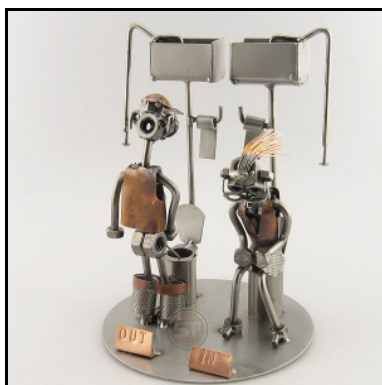

OUT & IN

Artikel-Nr. : **0019**
Preis in € : ** 33,99 €
ca. Maße in cm : 23x10x12,5
ca. Gewicht in KG : 0,85