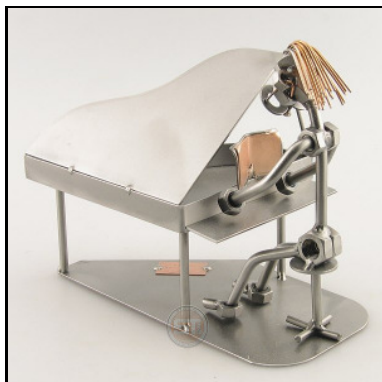

KLAVIER

Artikel-Nr. : **0400**
Preis in € : ** 28,99 €
ca. Maße in cm : 16x18x9
ca. Gewicht in KG : 0,65