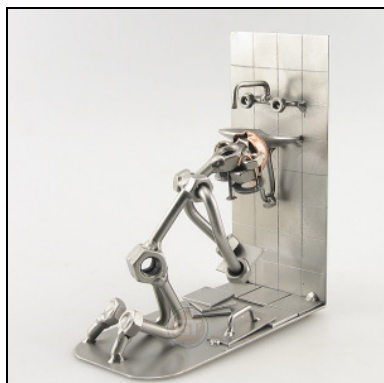

FLIESENLEGER

Artikel-Nr. : **0227**
Preis in € : ** 28,99 €
ca. Maße in cm : 15x13x7
ca. Gewicht in KG : 0,50

MEDIZINER MIT VISITENKARTENHALTER

Artikel-Nr. : **0229V**
Preis in € : ** 43,99 €
ca. Maße in cm : 12x7x17
ca. Gewicht in KG : 0,66