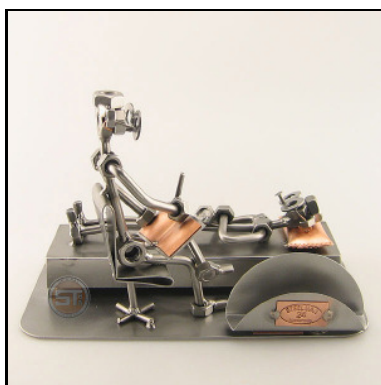

RADIOLOGE MIT VISITENKARTENHALTER

Artikel-Nr. : **0272V**
Preis in € : ** 38,99 €
ca. Maße in cm : 19x13x8
ca. Gewicht in KG : 0,70