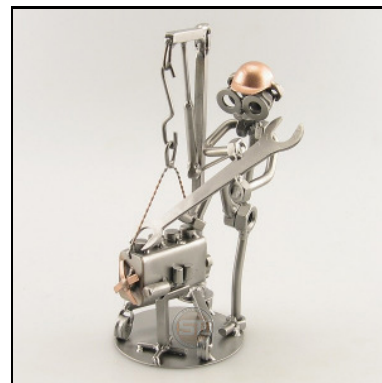

AUTOMECHANIKER MIT MOTOR

Artikel-Nr. : **0295**
Preis in € : ** 28,99 €
ca. Maße in cm : 18x8x8
ca. Gewicht in KG : 0,55

Stand : 31.07.2009

FEUERWEHRMANN MIT AXT

Artikel-Nr. : **0296**
Preis in € : ** 28,99 €
ca. Maße in cm : 21x6x15
ca. Gewicht in KG : 0,45