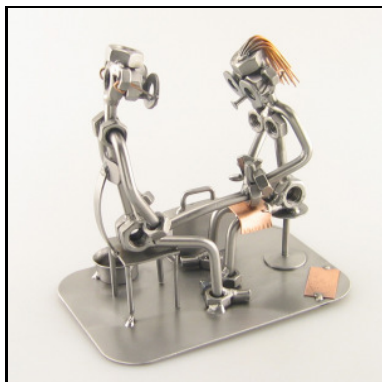

PHYSIOTHERAPEUT VISITENKARTENHALTER

Artikel-Nr. : 2226V
Preis in € : ** 44,99 €
ca. Maße in cm :
ca. Gewicht in KG : 0,80

MANIKÜRE

Artikel-Nr. : 2227
Preis in € : ** 39,99 €
ca. Maße in cm :
ca. Gewicht in KG : 0,80

Stand : 31.07.2009

TÄTOWIERER

Artikel-Nr. : 2228
Preis in € : ** 33,99 €
 ca. Maße in cm :
 ca. Gewicht in KG : 0,80

KFZ-MECHATRONIKER

Artikel-Nr. : 2234
Preis in € : ** 37,99 €
 ca. Maße in cm :
 ca. Gewicht in KG : 0,80

ERZIEHERIN

Artikel-Nr. : 2237
Preis in € : ** 34,99 €
 ca. Maße in cm :
 ca. Gewicht in KG : 0,80

PEDIKÜRE

Artikel-Nr. : 2229
Preis in € : ** 34,99 €
 ca. Maße in cm :
 ca. Gewicht in KG : 0,80

PERSONAL TRAINER