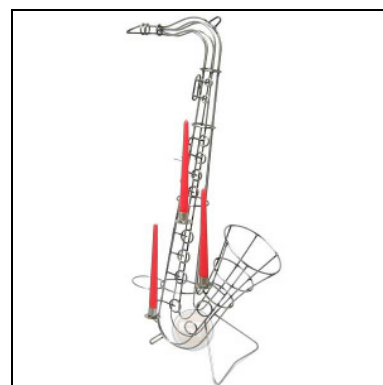

SAXOFON KERZENLEUCHTER

Artikel-Nr. : **0730**
Preis in € : ** 42,99 €
ca. Maße in cm : 90x50x25
ca. Gewicht in KG : 1,80