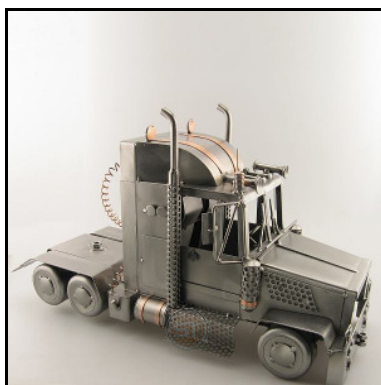

TRUCK ZUGMASCHINE

Artikel-Nr. : **0119**
Preis in € : ** 99,99 €
ca. Maße in cm : 23x35x15
ca. Gewicht in KG : 1,80