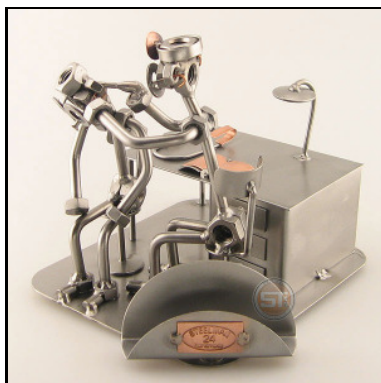

HNO-ARZT MIT VISITENKARTENHALTER

Artikel-Nr. : **0260V**
Preis in € : ** 43,99 €
ca. Maße in cm : 20x13x13
ca. Gewicht in KG : 0,35