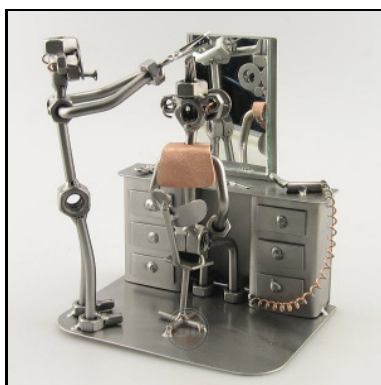

SCHNEIDERIN

Artikel-Nr. : **0264**
Preis in € : ** 33,99 €
ca. Maße in cm : 18x9x13
ca. Gewicht in KG : 0,71

Stand : 31.07.2009

BARKEEPER MIT HOLZFAB

Artikel-Nr. : **0269**
 Preis in € : ** 28,99 €
 ca. Maße in cm : 18x14x8
 ca. Gewicht in KG : 0,60

FRISEUR MIT SPIEGEL

Artikel-Nr. : **0270**
 Preis in € : ** 39,99 €
 ca. Maße in cm : 18x10x13
 ca. Gewicht in KG : 1,00

FRISEUR MIT SPIEGEL VISITENKARTENHALTER

Artikel-Nr. : **0270V**
 Preis in € : ** 49,99 €
 ca. Maße in cm : 18x10x13
 ca. Gewicht in KG : 1,00