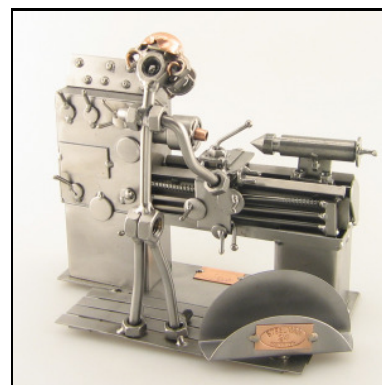

DREHER MIT VISITENKARTENHALTER

Artikel-Nr. : **0205V**
Preis in € : ** 49,99 €
ca. Maße in cm : 17x13x20
ca. Gewicht in KG : 1,12