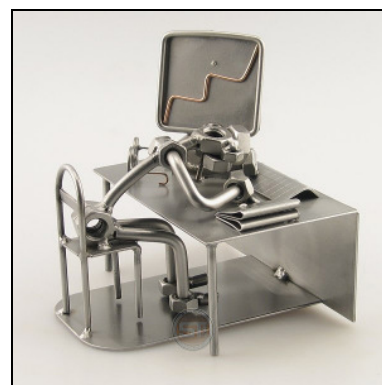

PC-SCHLAFEND

Artikel-Nr. : **0245**
Preis in € : ** 28,99 €
ca. Maße in cm : 14x13x14
ca. Gewicht in KG : 0,64