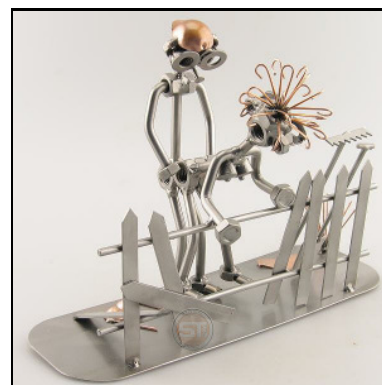

GOLDEN HANDYMAN VISITENK.ARTENHALTER

Artikel-Nr. : **0025**
Preis in € : ** 33,99 €
ca. Maße in cm : 16x7x17
ca. Gewicht in KG : 0,40

LIEBESBODEN

Artikel-Nr. : **0028**
Preis in € : ** 27,99 €
ca. Maße in cm : 15x20x8
ca. Gewicht in KG : 0,57

KLOROLLE MIT ZEITUNG

Artikel-Nr. : **0023**
Preis in € : ** 33,99 €
ca. Maße in cm : 27x14x11
ca. Gewicht in KG : 0,76

GOLDEN HANDYMAN HANDYHALTER

Artikel-Nr. : **0026**
Preis in € : ** 33,99 €
ca. Maße in cm : 18x15x9
ca. Gewicht in KG : 0,48

LIEBESSTUHL

Artikel-Nr. : **0029**
Preis in € : ** 28,99 €
ca. Maße in cm : 18x13x8
ca. Gewicht in KG : 0,73

PALMENPAAR

Artikel-Nr. : **0024**
Preis in € : ** 39,99 €
ca. Maße in cm : 31x21x21
ca. Gewicht in KG : 0,30

LIEBESBAUM

Artikel-Nr. : **0027**
Preis in € : ** 33,99 €
ca. Maße in cm : 30x20x21
ca. Gewicht in KG : 0,74

LIEBESZAUN

Artikel-Nr. : **0030**
Preis in € : ** 33,99 €
ca. Maße in cm : 18x10x21
ca. Gewicht in KG : 0,93