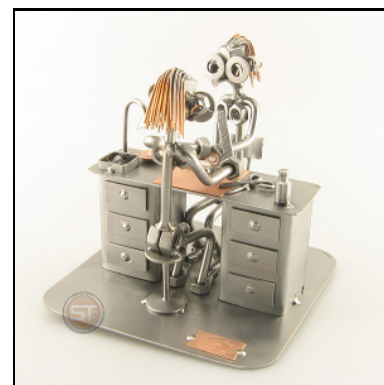

ARZTHELFERIN MIT VISITENKARTENHALTER

Artikel-Nr. : 2225V
Preis in € : ** 44,99 €
ca. Maße in cm :
ca. Gewicht in KG : 0,80

PHYSIOTHERAPEUT

Artikel-Nr. : 2226
Preis in € : ** 34,99 €
ca. Maße in cm :
ca. Gewicht in KG : 0,80

PHYSIOTHERAPEUT VISITENKARTENHALTER

Artikel-Nr. : 2226V
Preis in € : ** 44,99 €
ca. Maße in cm :
ca. Gewicht in KG : 0,80

MANIKÜRE

Artikel-Nr. : 2227
Preis in € : ** 39,99 €
ca. Maße in cm :
ca. Gewicht in KG : 0,80