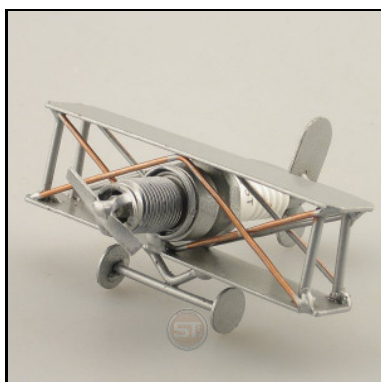

FLUGZEUG MINI SPITFIRE

Artikel-Nr. : **0784**
Preis in € : ** 7,99 €
ca. Maße in cm : 5x8x8
ca. Gewicht in KG : 0,07

GOLFTASCHE WEINHALTER

Artikel-Nr. : **0773**
Preis in € : ** 19,99 €
ca. Maße in cm : 22x20x12
ca. Gewicht in KG : 0,49

FLUGZEUG MINI DOPPELDECKER

Artikel-Nr. : **0782**
Preis in € : ** 7,99 €
ca. Maße in cm : 5x8x8
ca. Gewicht in KG : 0,07

FLUGZEUG MINI B52

Artikel-Nr. : **0785**
Preis in € : ** 7,99 €
ca. Maße in cm : 5x8x8
ca. Gewicht in KG : 0,07