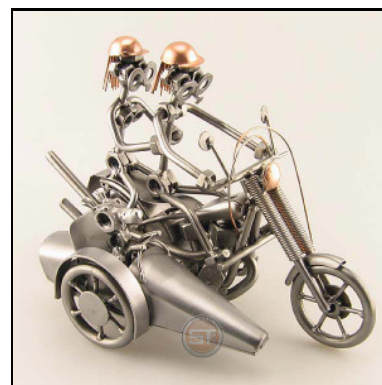

HARLEY MIT BEIWAGEN; SOZIUS UND HUND

Artikel-Nr. : **0198**
Preis in € : ** 49,99 €
ca. Maße in cm : 16x15x24
ca. Gewicht in KG : 1,43