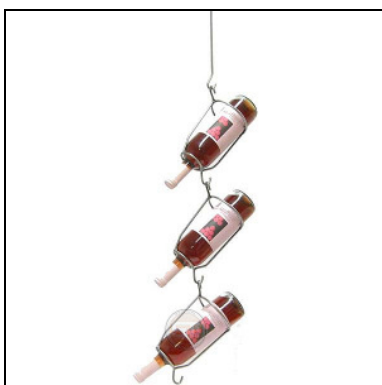

Stand : 31.07.2009

3ER FLASCHENHALTER HÄNGEND

Artikel-Nr. : **0740**
Preis in € : ** 9,99 €
ca. Maße in cm : 20x20x11
ca. Gewicht in KG : 0,62